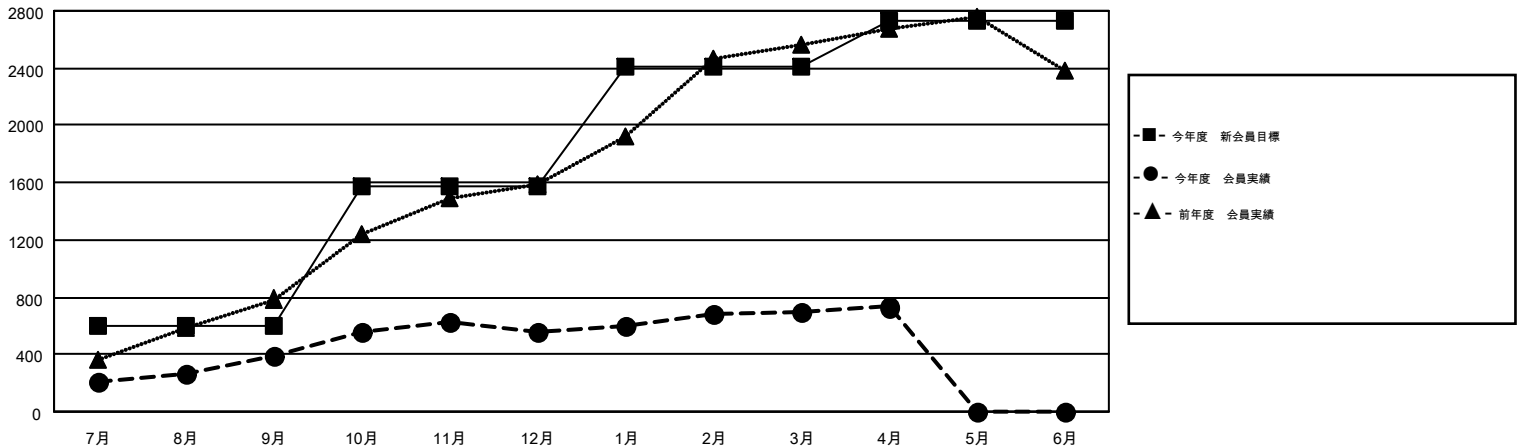

会員目標及び実績累計

解散クラブ: 0	335 CLUBS OF 403 一名以上の新会員を登録	男女別 男性 12,844 (71.77%) 女性 5,053 (28.23%)
退会者 物故会員 97 クラブ解散 0 その他 902 合計 999	健康診断データはこちら	家族会員 8,182 世帯主 3,503 世帯主以外 4,679