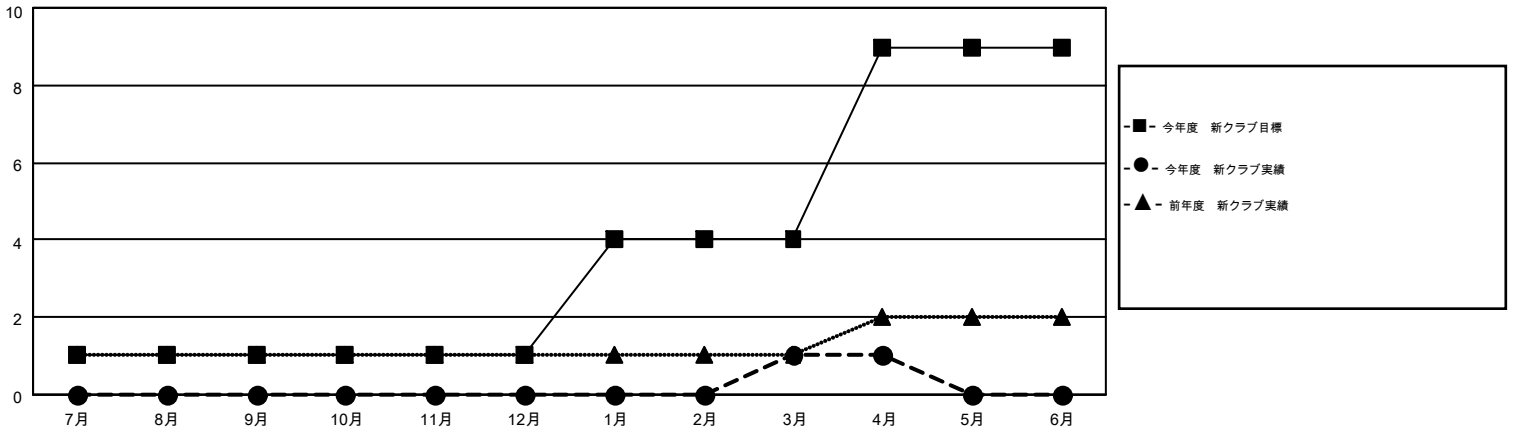

MONTHLY MEMBERSHIP PROGRESS REPORT

Results as of: 4/30/2016

Multiple District 337

LOCATION: JAPAN

GMT: MASAYOSHI MARUYAMA

GMT会則地域 5-Jap

クラブ				
結果: 2015-2016				
四半期	新クラブ目標	新クラブ	解散クラブ	純増/減
7月/8月/9月	1	0	0	0
10月/11月/12月	0	0	0	0
1月/2月/3月	3	1	0	1
4月/5月/6月	5	0	0	0

名				
結果: 2015-2016				
四半期	新会員目標	チャーターメン バー/新会員	退会者	純増/減
7月/8月/9月	595	695	303	392
10月/11月/12月	980	456	296	160
1月/2月/3月	836	429	287	142
4月/5月/6月	325	152	114	38

新クラブ目標及び実績累計